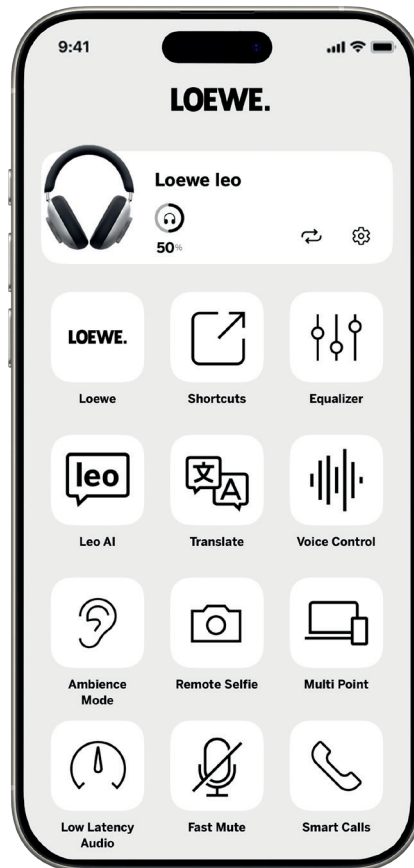

### Loewe

Direkter Link zur Loewe Website.

### Equalizer

Zur individuellen Feinabstimmung des Klangs.

### Voice Control

Zur Sprachsteuerung der Kopfhörer.